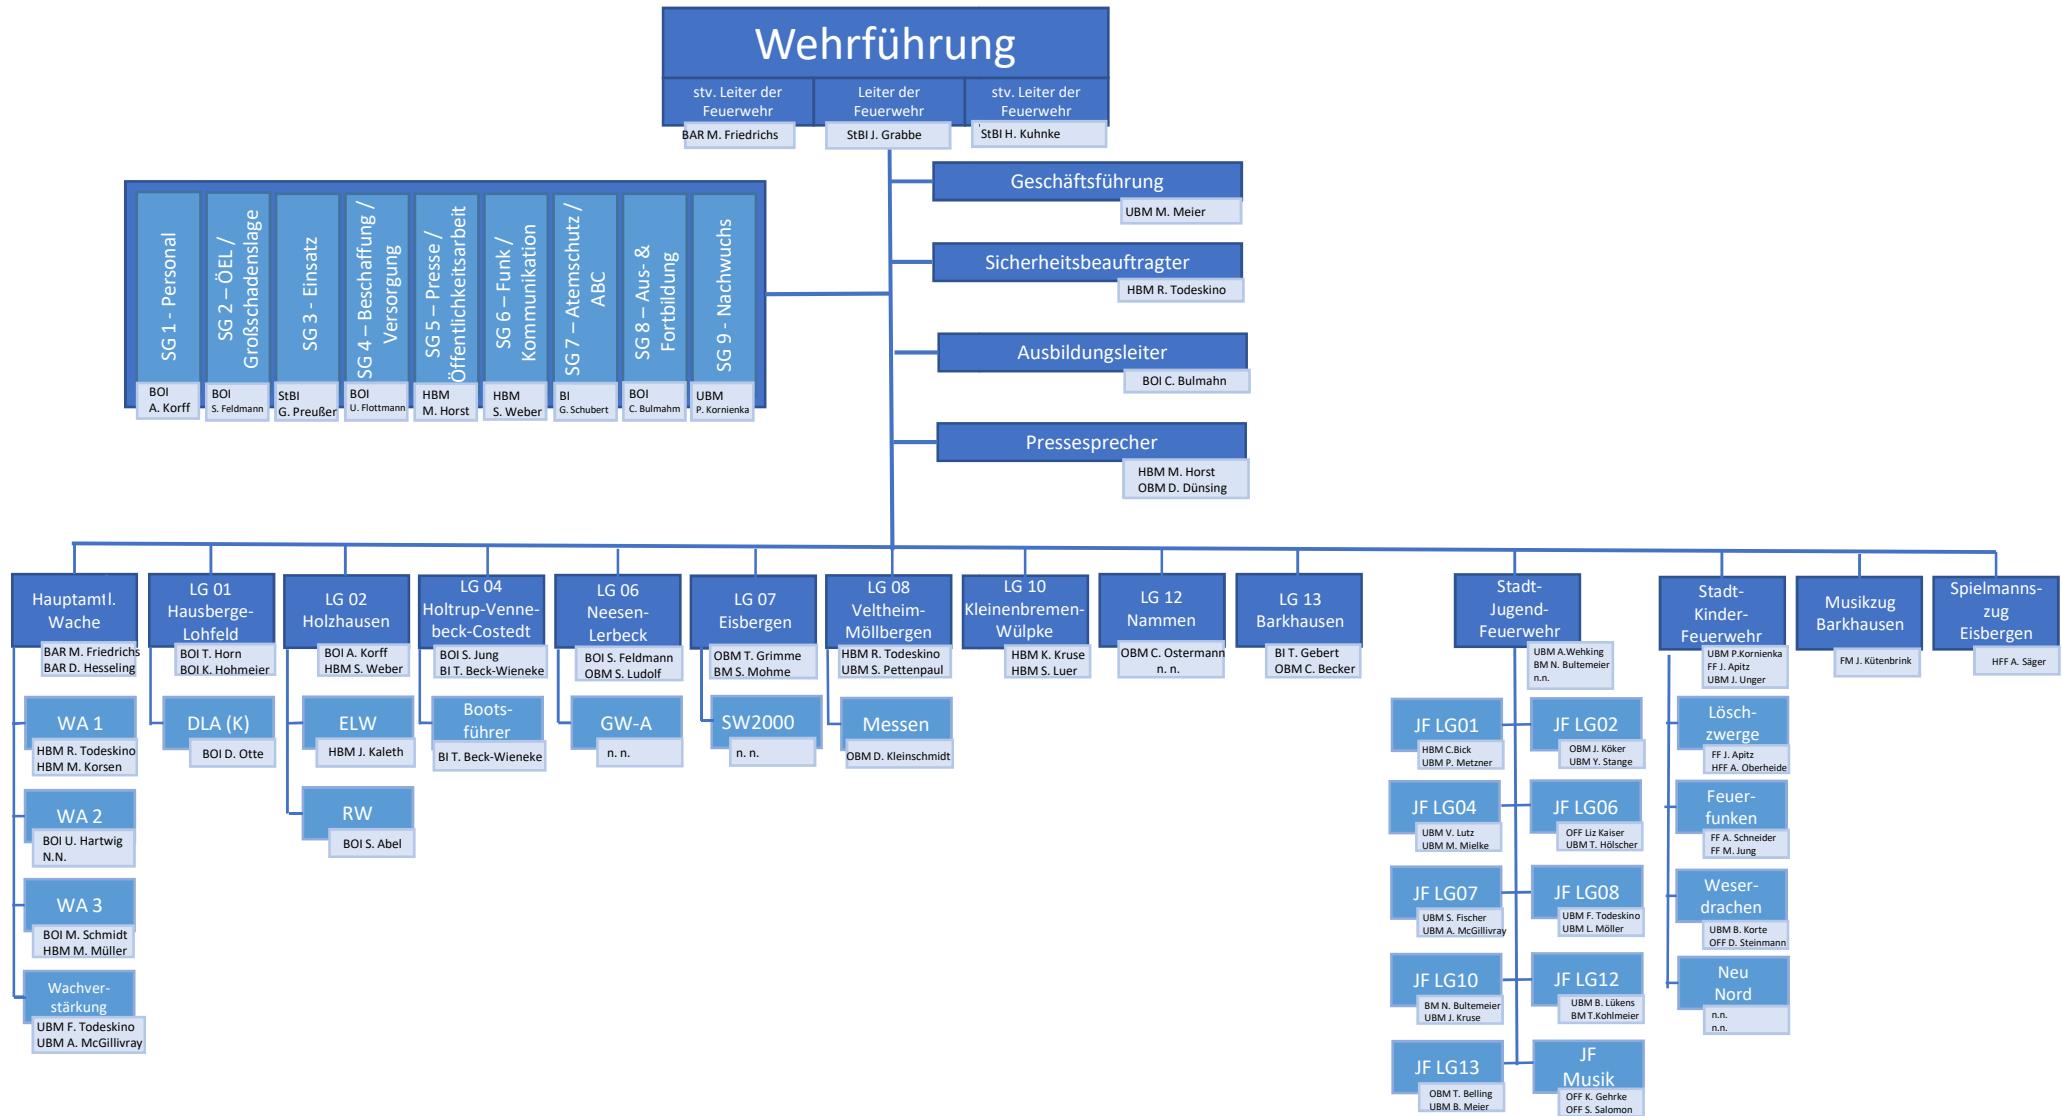

Freiwillige Feuerwehr Porta Westfalica

Stand 01.09.2023