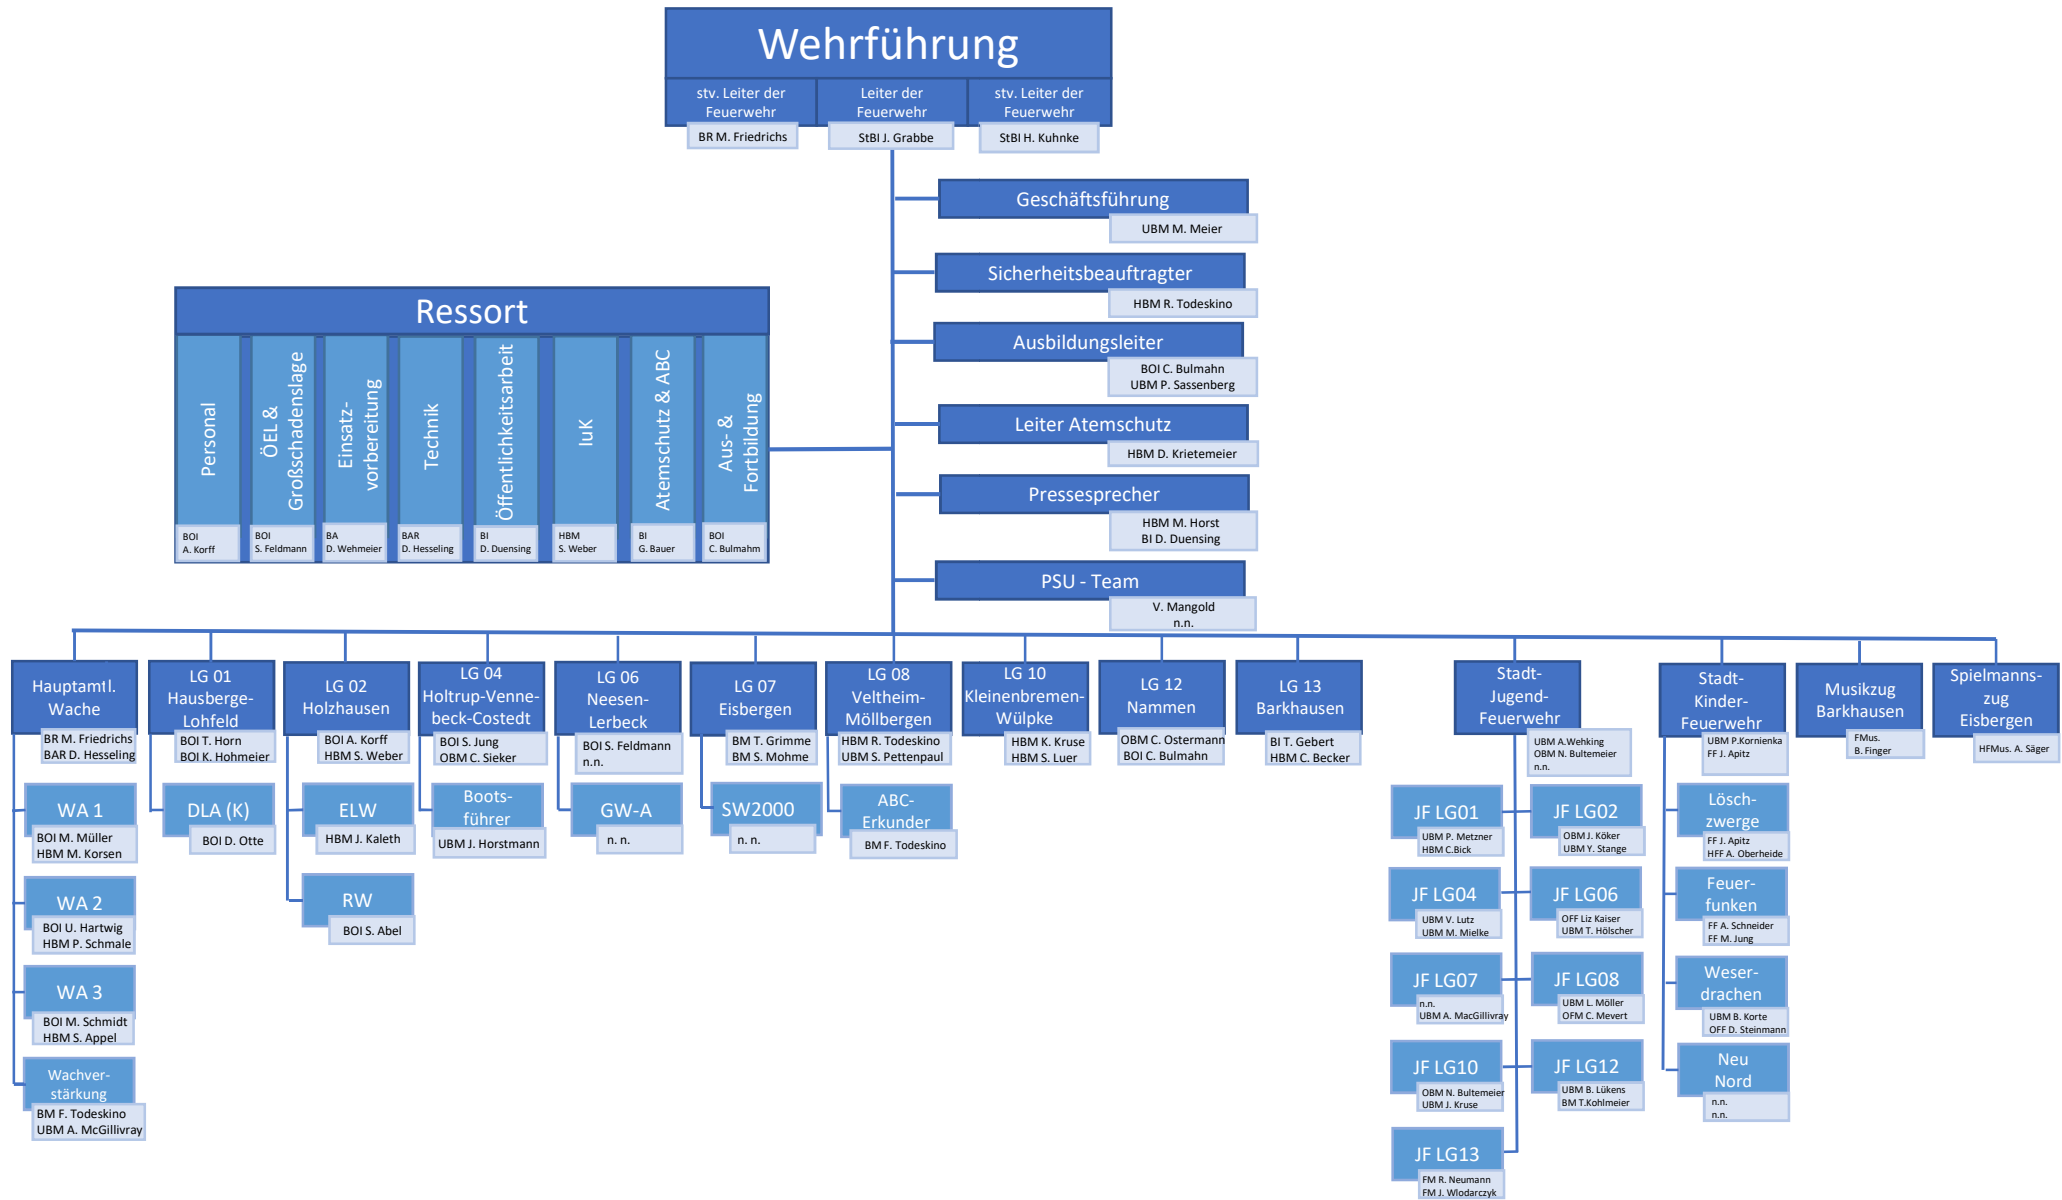

Freiwillige Feuerwehr Porta Westfalica

Stand 01.01.2025